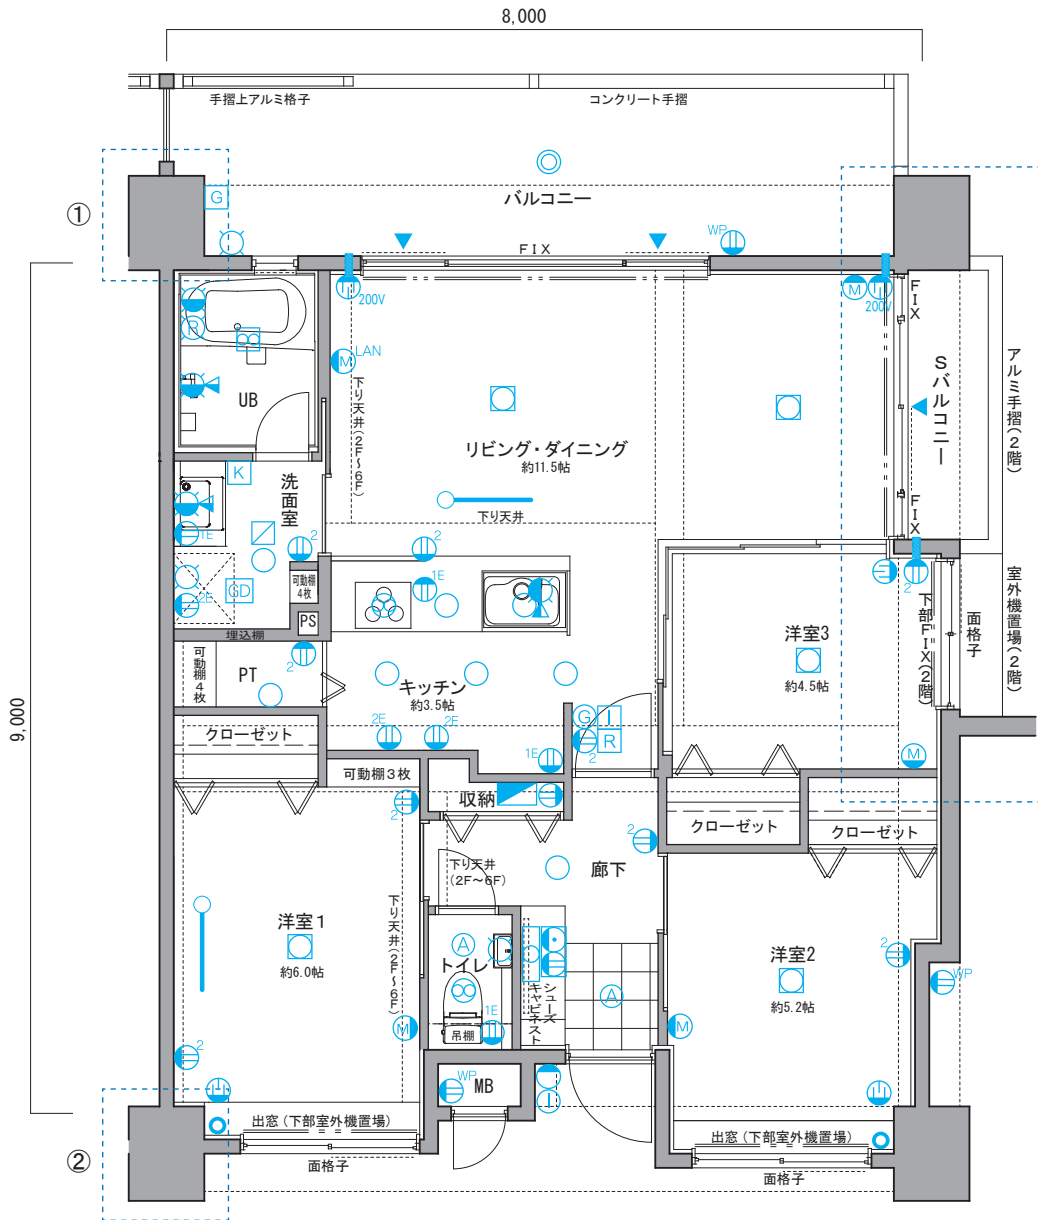

B type 3LDK+PT

生活空間面積 / 89.51㎡ (27.07坪)

- 専有面積 / 71.55㎡ (21.64坪)
- バルコニー面積 / 17.96㎡ (5.43坪)

C 801		8F
A 701	B 702	7F
A 601	B 602	6F
A 501	B 502	5F
A 401	B 402	4F
A 301	B 302	3F
A 201	B 202	2F
駐車場		1F

B (3階~7階)

生活空間面積 / 86.51㎡ (26.16坪)
 専有面積 / 71.55㎡ (21.64坪)
 バルコニー面積 / 14.96㎡ (4.52坪)

① 6階・7階

② 6階・7階