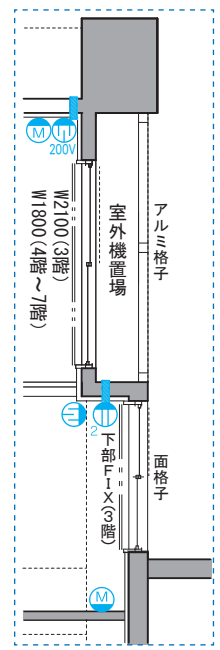

B type 3LDK+PT

生活空間面積 / 89.51㎡ (27.07坪)

- 専有面積 / 71.55㎡ (21.64坪)
- バルコニー面積 / 17.96㎡ (5.43坪)

C 801		8F
A 701	B 702	7F
A 601	B 602	6F
A 501	B 502	5F
A 401	B 402	4F
A 301	B 302	3F
A 201	B 202	2F
駐車場		1F

B (3階~7階)

生活空間面積 / 86.51㎡ (26.16坪)
 専有面積 / 71.55㎡ (21.64坪)
 バルコニー面積 / 14.96㎡ (4.52坪)

① 6階・7階

② 6階・7階